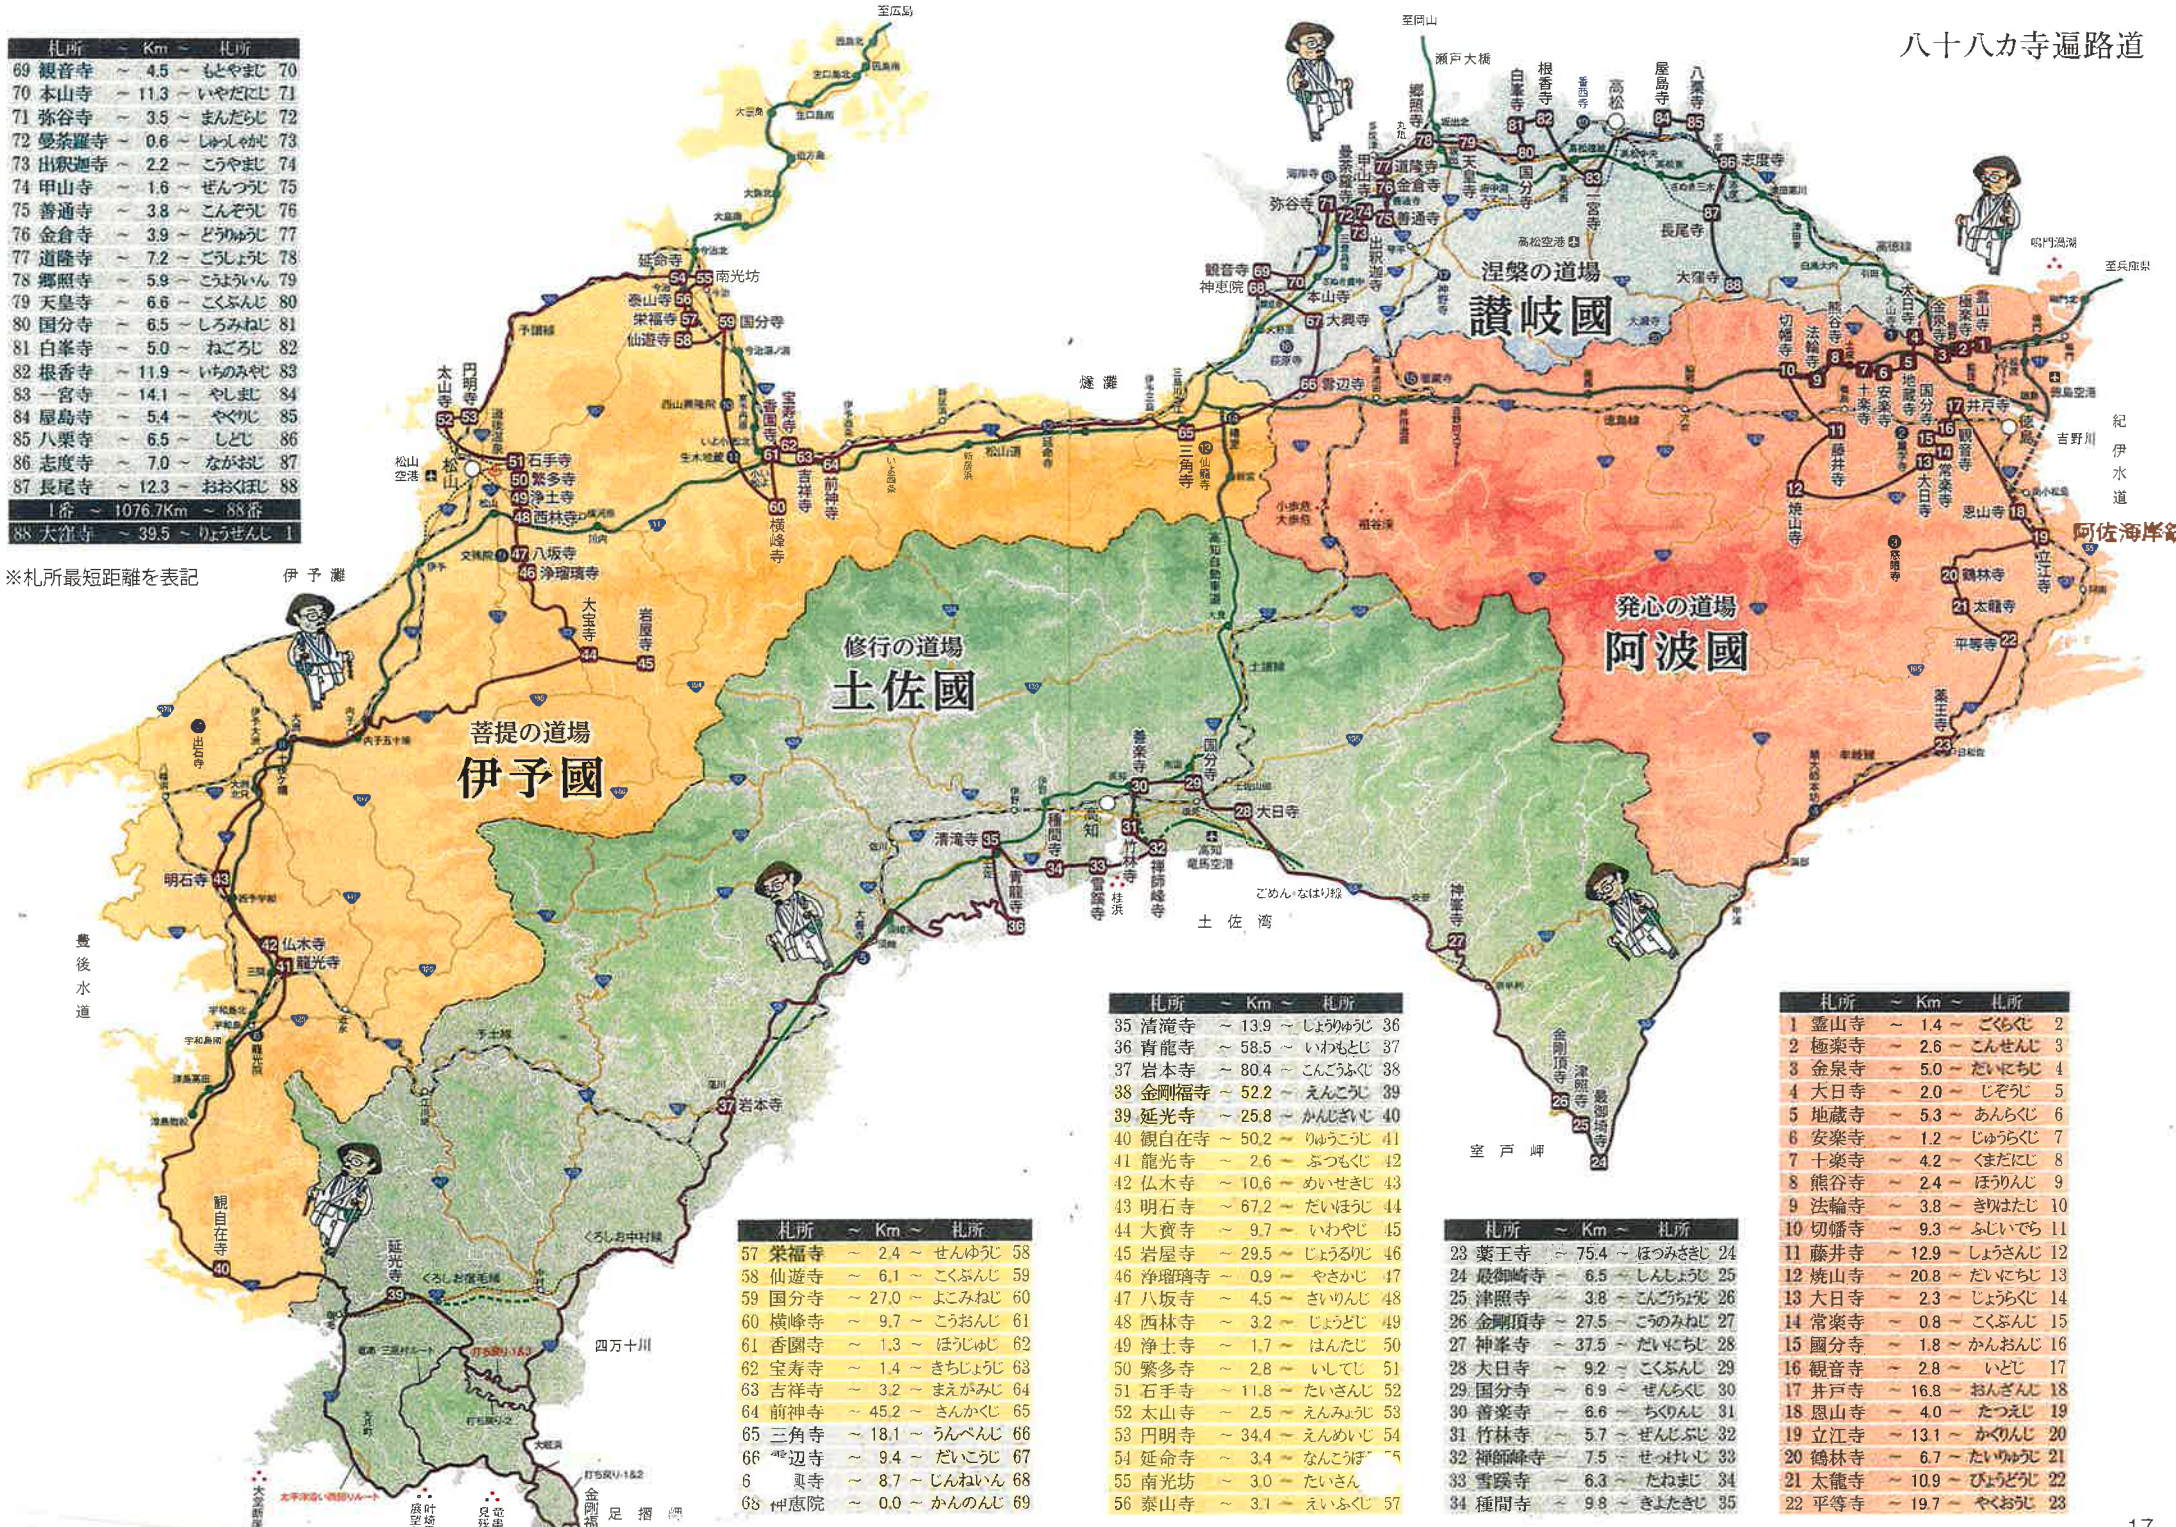

札所	～ Km ～	札所
69 観音寺	～ 4.5 ～	もとやまじ 70
70 本山寺	～ 11.3 ～	いやだにじ 71
71 弥谷寺	～ 3.6 ～	まんだらじ 72
72 曼荼羅寺	～ 0.6 ～	しゅしゃがじ 73
73 出家廻寺	～ 2.2 ～	こうやまじ 74
74 甲山寺	～ 1.6 ～	ぜんつうじ 75
75 普通寺	～ 3.8 ～	こんぞらじ 76
76 金倉寺	～ 3.9 ～	どうりゅうじ 77
77 道隆寺	～ 7.2 ～	ごうしょうじ 78
78 郷照寺	～ 5.9 ～	ごうしょうじ 79
79 天皇寺	～ 6.6 ～	こくふんじ 80
80 国分寺	～ 6.5 ～	しろみねじ 81
81 白峯寺	～ 5.0 ～	ねごらじ 82
82 根香寺	～ 11.9 ～	いちのみやじ 83
83 一宮寺	～ 14.1 ～	やしまし 84
84 屋島寺	～ 5.4 ～	やぐらじ 85
85 八栗寺	～ 6.5 ～	しどじ 86
86 志度寺	～ 7.0 ～	ながおし 87
87 長尾寺	～ 12.3 ～	おおくほし 88
1 番	～ 1076.7Km ～	88 番
88 大窪寺	～ 39.5 ～	りょうせんじ 1

※札所最短距離を表記

札所	～ Km ～	札所
57 栄福寺	～ 2.4 ～	せんゆんじ 58
58 仙遊寺	～ 6.1 ～	こくふんじ 59
59 国分寺	～ 27.0 ～	よこみねじ 60
60 横峰寺	～ 9.7 ～	こうおんじ 61
61 香園寺	～ 1.3 ～	ほうじゆじ 62
62 宝寿寺	～ 1.4 ～	きちじょうじ 63
63 吉祥寺	～ 3.2 ～	まえばみじ 64
64 前神寺	～ 45.2 ～	さんかじ 65
65 三角寺	～ 18.1 ～	うんべんじ 66
66 雪邊寺	～ 9.4 ～	だいがじ 67
6 興寺	～ 8.7 ～	じんねいん 68
68 神慮院	～ 0.0 ～	かんのんじ 69

札所	～ Km ～	札所
35 清滝寺	～ 13.9 ～	しよめつじ 36
36 青龍寺	～ 58.5 ～	いわたじ 37
37 岩本寺	～ 80.4 ～	こんごうじ 38
38 金剛福寺	～ 52.2 ～	えんごうじ 39
39 延光寺	～ 25.8 ～	かんじきじ 40
40 観自在寺	～ 50.2 ～	りゆうごじ 41
41 龍光寺	～ 2.6 ～	ぶつめじ 42
42 仏木寺	～ 10.6 ～	めいせきじ 43
43 明石寺	～ 67.2 ～	だいまじ 44
44 大寶寺	～ 9.7 ～	いわやじ 45
45 岩屋寺	～ 29.5 ～	じょうりじ 46
46 浄瑠璃寺	～ 0.9 ～	やさかじ 47
47 八坂寺	～ 4.5 ～	さいりんじ 48
48 西林寺	～ 3.2 ～	じょうじ 49
49 浄土寺	～ 1.7 ～	はんたじ 50
50 繁多寺	～ 2.8 ～	いしてじ 51
51 石手寺	～ 11.8 ～	たいさんじ 52
52 太山寺	～ 2.5 ～	えんみょうじ 53
53 円明寺	～ 34.4 ～	えんめいじ 54
54 延命寺	～ 3.4 ～	なんごうじ 55
55 南光坊	～ 3.0 ～	たいさん 56
56 泰山寺	～ 3.1 ～	えいふくじ 57

札所	～ Km ～	札所
1 霊山寺	～ 1.4 ～	ごらくじ 2
2 極楽寺	～ 2.6 ～	こんせんじ 3
3 金泉寺	～ 5.0 ～	だいにちじ 4
4 大日寺	～ 2.0 ～	じそじ 5
5 地藏寺	～ 5.3 ～	あんらくじ 6
6 安楽寺	～ 1.2 ～	じゅうらくじ 7
7 十楽寺	～ 4.2 ～	くまだにじ 8
8 熊谷寺	～ 2.4 ～	ぼりんじ 9
9 法輪寺	～ 3.8 ～	きりはたじ 10
10 切幡寺	～ 9.3 ～	ふしいでら 11
11 藤井寺	～ 12.9 ～	しょうさんじ 12
12 焼山寺	～ 20.8 ～	だいにちじ 13
13 大日寺	～ 2.3 ～	じゅうらくじ 14
14 常楽寺	～ 0.8 ～	こくふんじ 15
15 国分寺	～ 1.8 ～	かんおんじ 16
16 観音寺	～ 2.8 ～	いしてじ 17
17 井戸寺	～ 16.8 ～	おんさんじ 18
18 恩山寺	～ 4.0 ～	たつえじ 19
19 立江寺	～ 13.1 ～	かくりんじ 20
20 鶴林寺	～ 6.7 ～	たいりゅうじ 21
21 太龍寺	～ 10.9 ～	びんどうじ 22
22 平等寺	～ 19.7 ～	やんおうじ 23